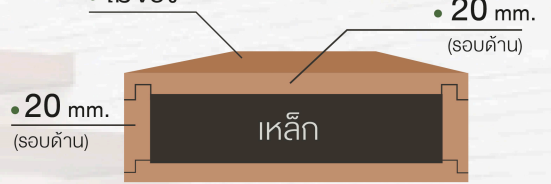

PRICE LIST

MERBAU STAIRCASE

@lumberer

LUMBERER

ลัม-เบอร์-เรอร์

■ ราคาบันไดไม้จริง : ไม้หลุมพอ

● FLOATING STAIRS (บันไดลอย)

ความหนา 20 mm. (Thickness)	ความยาว (Length)	
ความกว้าง (Width) 250-300 mm.	L1000-1200 mm.	L1201-1500 mm.
ราคา / ชั้น (PRICE / PCS)	4,620.-	6,480.-

● ลักษณะการประกอบบันไดลอย

● ค่าติดตั้งบันไดลอย / ลอย

พร้อมเคลือบ (สีธรรมชาติ) 3,500 บาท ต่อชั้น
 ย้อมสีอื่นๆ 550-950 บาท ต่อชั้น
 (ราคานี้เฉพาะแบบมาตรฐานของทางบริษัทฯ)

● ไม้จริง

ความหนา (Thickness) TOP 30 mm. SIDES + BACKING 20 mm.	ความยาว (Length)	
ความกว้าง (Width) 250-300 mm.	L1000-1200 mm.	L1201-1500 mm.
ราคา / ชั้น (PRICE / PCS)	5,480.-	7,490.-

● TOP หนา 30 mm.

● SPIRAL STAIRCASE (บันไดวน)

ความหนา (Thickness)	ความกว้าง (Width)	ความยาว (Length)	ราคา / ชั้น (PRICE / PCS)
		1000-1200 mm.	
1" (20 mm.)	40-360 mm.		1,990.-
1.5" (30 mm.)	40-360 mm.		2,990.-