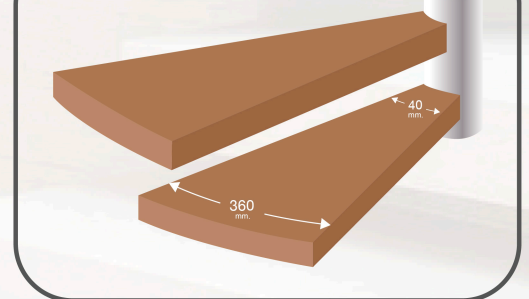

● บันไดไม้จริงติดตั้งบนเพลาเหล็ก

บันไดวนเป็นไม้ประสาน 2 แผ่น

● ค่าติดตั้งบันไดวน

พร้อมเคลือบผิว (สีธรรมชาติ) 3,000 บาท ต่อชั้น
ย้อมสีอื่นๆ 250 บาท ต่อชั้น

- ราคานี้ยังไม่รวมค่าติดตั้ง
- ราคานี้เฉพาะราคาไม้บันไดเท่านั้น
- ราคานี้เป็นราคาประเมินเบื้องต้นเท่านั้นอาจมีการเปลี่ยนแปลงตามขนาดและพื้นที่หน้างานจริง

หมายเหตุ

- สามารถสั่งทำได้แบบไม่มีขั้นต่ำ
- ราคานี้มีผลตั้งแต่วันที่ 2566 เป็นต้นไป
- ราคานี้ยังไม่รวมค่าจัดส่ง
- ราคายังไม่รวม VAT 7%

@lumberer

lumbererthailand

Tel: +66(0)92-424-2481

www.lumbererthailand.com