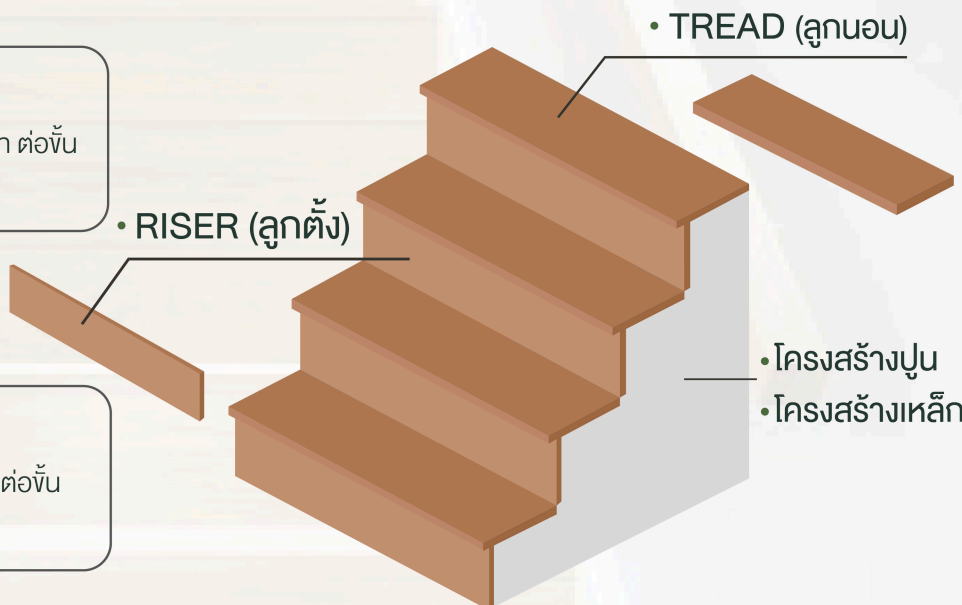

PRICE LIST

MERBAU STAIRCASE

@lumberer

LUMBERER

ลัม-เบอร์-เออร์

■ ราคาบันไดไม้จริง : ไม้หลุมพอ

● TREAD (ลูกนอน)

ความหนา (Thickness)	ความกว้าง (Width)	ความยาว (Length)	ราคา / ชั้น (PRICE / PCS)
		1000-1200 mm.	1201-1500 mm.
1" (20 mm.)	250-300 mm.	1,540.-	2,160.-
1.5" (30 mm.)	250-300 mm.	2,400.-	3,170.-

บันไดลูกนอนเป็นไม้ประสาน 2 แผ่น

● ค่าติดตั้งบันไดลูกนอน

พร้อมเคลือบผิว (สีธรรมชาติ) 1,200 บาท ต่อชั้น
ย้อมสีอื่นๆ 150 บาท ต่อชั้น

● RISER (ลูกตั้ง)

● ค่าติดตั้งบันไดลูกตั้ง

พร้อมเคลือบผิว (สีธรรมชาติ) 900 บาท ต่อชั้น
ย้อมสีอื่นๆ 150 บาท ต่อชั้น

● RISER (ลูกตั้ง)

ความหนา (Thickness)	ความกว้าง (Width)	ความยาว (Length)	ราคา / ชั้น (PRICE / PCS)
		1000-1200 mm.	1201-1500 mm.
1" (20 mm.)	150-190 mm.	770.-	1,080.-

บันไดลูกตั้งเป็นไม้แผ่นเดียว

- ราคายังไม่รวมค่าติดตั้ง
- ราคาเฉพาะราคาไม้บันไดเท่านั้น
- ราคาเป็นราคาประเมินเบื้องต้นเท่านั้นอาจมีการเปลี่ยนแปลงตามขนาดและพื้นที่หน้างานจริง