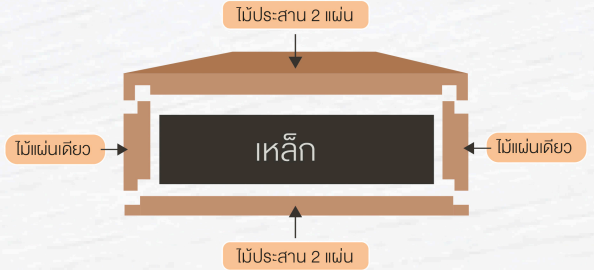

PRICE LIST

MERBAU STAIRCASE

@lumberer

LUMBERER

ลัม-เบอร์-เรอร์

■ ราคาบันไดไม้จริง : ไม้หลุมพอ

● FLOATING STAIRS (บันไดลอย)

ความหนา 20 mm. (Thickness)	ความยาว (Length)	
ความกว้าง (Width) 250-300 mm.	L1000-1200 mm.	L1201-1500 mm.
ราคา / ชั้น (PRICE / PCS)	4,620.-	6,480.-

● ลักษณะการประกอบบันไดลอย

● ค่าติดตั้งบันไดลอย / ลอย

พร้อมเคลือบ (สีธรรมชาติ) 3,500 บาท ต่อชั้น
 ย้อมสีอื่นๆ 550-950 บาท ต่อชั้น
 (ราคานี้เฉพาะแบบมาตรฐานของทางบริษัทฯ)

● ไม้จริง

ความหนา (Thickness) TOP 30 mm. SIDES + BACKING 20 mm.	ความยาว (Length)	
ความกว้าง (Width) 250-300 mm.	L1000-1200 mm.	L1201-1500 mm.
ราคา / ชั้น (PRICE / PCS)	5,480.-	7,490.-

● TOP หนา 30 mm.

● SPIRAL STAIRCASE (บันไดวน)

ความหนา (Thickness)	ความกว้าง (Width)	ความยาว (Length)	ราคา / ชั้น (PRICE / PCS)
		1000-1200 mm.	
1" (20 mm.)	40-360 mm.		1,990.-
1.5" (30 mm.)	40-360 mm.		2,990.-