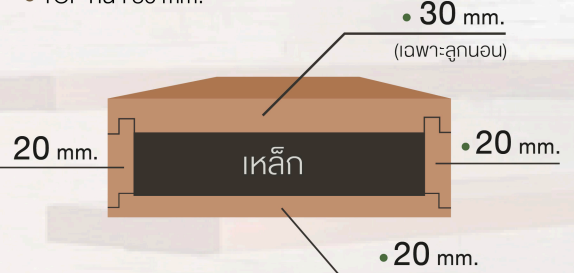

PRICE LIST

MERBAU STAIRCASE

@lumberer

LUMBERER

ลัม-เบอร์-เรอร์

■ ราคาบันไดไม้จริง : ไม้หลุมพอ

● FLOATING STAIRS (บันไดลอย)

ความหนา 20 mm. (Thickness)	ความยาว (Length)	
ความกว้าง (Width) 250-300 mm.	L1000-1200 mm.	L1201-1500 mm.
ราคา / ชั้น (PRICE / PCS)	4,620.-	6,480.-

● ลักษณะการประกอบบันไดลอย

● ค่าติดตั้งบันไดลอย / ลอย

พร้อมเคลือบ (สีธรรมชาติ) 3,500 บาท ต่อชั้น
 ย้อมสีอื่นๆ 550-950 บาท ต่อชั้น
 (ราคานี้เฉพาะแบบมาตรฐานของทางบริษัทฯ)

● ไม้จริง

ความหนา (Thickness) TOP 30 mm. SIDES + BACKING 20 mm.	ความยาว (Length)	
ความกว้าง (Width) 250-300 mm.	L1000-1200 mm.	L1201-1500 mm.
ราคา / ชั้น (PRICE / PCS)	5,480.-	7,490.-

● TOP หนา 30 mm.

● SPIRAL STAIRCASE (บันไดวน)

ความหนา (Thickness)	ความกว้าง (Width)	ความยาว (Length)	ราคา / ชั้น (PRICE / PCS)
		1000-1200 mm.	
1" (20 mm.)	40-360 mm.		1,990.-
1.5" (30 mm.)	40-360 mm.		2,990.-